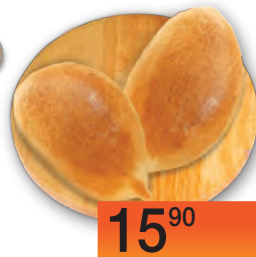

# СУПЕР ЦЕНЫ!

~~299<sup>00</sup>~~

ТОРТ ЁЖИК/  
МЕДОВИЧЕК  
СОБСТВЕННОЕ  
ПРОИЗВОДСТВО 800 Г

~~79<sup>90</sup>~~

ПИРОЖНОЕ  
ТВОРОЖНОЕ КОЛЬЦО  
СОБСТВЕННОЕ  
ПРОИЗВОДСТВО 4\*55 Г

~~19<sup>90</sup>~~

БАТОН ПОЛЕСКИЙ  
СОБСТВЕННОЕ  
ПРОИЗВОДСТВО 400 Г