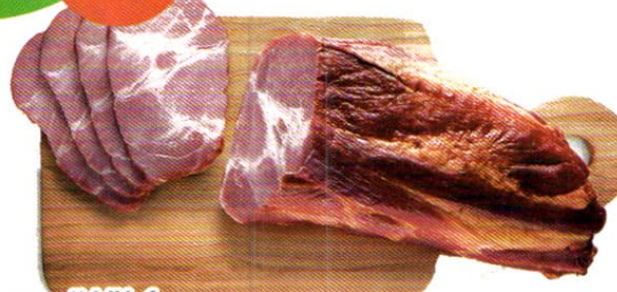

399⁹⁰
~~634⁰⁰~~

-37%

Колбаса Любительская Рублевская
вареная, 1 кг

649⁹⁰
~~1044⁰⁰~~

-38%

Сервелат Московский
в/к, Рублевский МК, 1 кг

649⁹⁰
~~1029⁰⁰~~

-37%

Шейка
в/к, Рублевский МК, 1 кг

199⁹⁰
~~317⁰⁰~~

-37%

Сервелат Классический
в/к, Стародворские колбасы, 1 кг

119⁹⁰
~~198⁹⁰~~

-40%

Колбаса Докторская
вареная, Стародворские колбасы, 1 кг

349⁹⁰
~~512⁰⁰~~