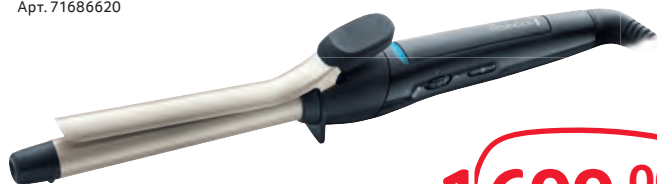

ЩИПЦЫ ДЛЯ ВОЛОС REMINGTON CI5319 210 C

- Максимальная температура нагрева 210 °C
- Время нагрева 30 с
- 8 температурных режимов
- Диаметр щипцов 19 мм
- Керамическое покрытие

Арт. 71686620

REMINGTON
How the world gets ready

1699.00