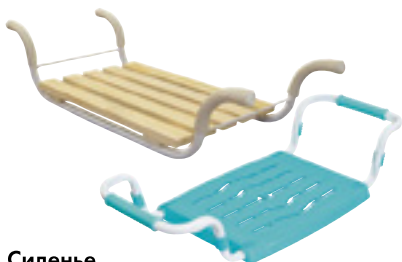

Сиденье
в ванну
420*270 см
раздвижное
63-70 см
Ника

от 509⁰⁰
399⁰⁰