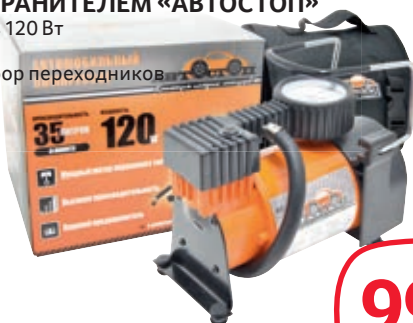

КОМПРЕССОР ПОРШНЕВОЙ С ПРЕДОХРАНИТЕЛЕМ «АВТОСТОП»

- Мощность 120 Вт
- 35 л/мин.
- Сумка, набор переходников

Арт. 31883572