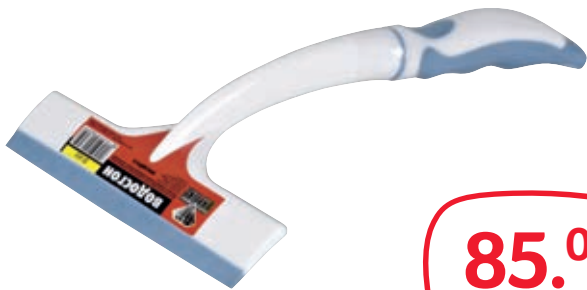

Арт. 43641943

-20%

3999.00

ВОДОСГОН «ДЕЛЮКС» SF605

Арт. 12386470

85.00

ЛЕТНЯЯ СТЕКЛООМЫВАЮЩАЯ ЖИДКОСТЬ LIQUI MOLY

- -5 °C
- 4 л