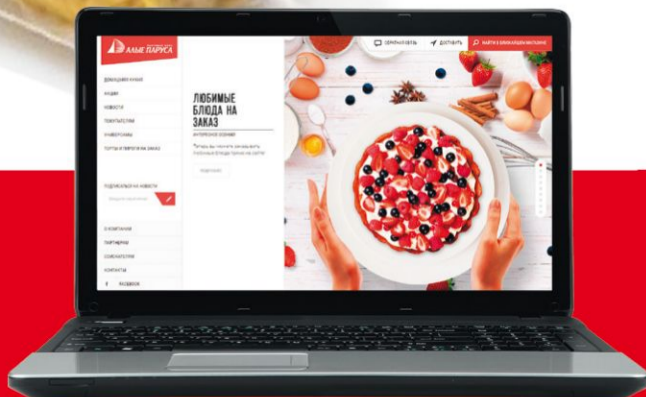

АДРЕСА МАГАЗИНОВ: • ул. Авиационная, 66 • ул. Щукинская, 42, в ТРК «Щука» • ул. Маршала Катукова, 11 • ул. Кулакова, 14 • ул. Б. Бронная, 11
• Пушкинская, ул. Тверская, 14, магазин «Елизеевский» • Хорошевское шоссе, 16, в ТЦ «На Беговой»
• Новокуркинское шоссе, 1, в МФК «Парус» • МО, г. Долгопрудный, Лихачевский пр-т, 64, в ТЦ «Конфитор» • Проспект Мира, 91, корп. 3

ЛЮБИМЫЕ
Б Л Ю Д А
теперь online!