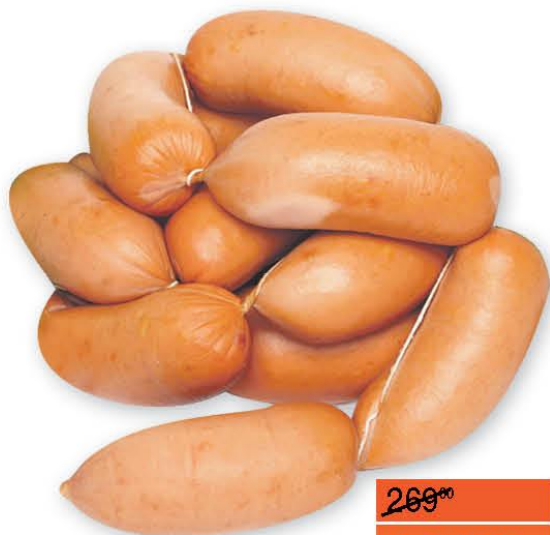

~~89⁹⁰~~
79⁹⁰

ПИРОЖНОЕ ЭКЛЕР
СОБСТВЕННОЕ
ПРОИЗВОДСТВО 5*40 Г

~~259⁰⁰~~
219⁰⁰

ТОРТ ПОСТНЫЙ С ФРУКТАМИ
СОБСТВЕННОЕ ПРОИЗВОДСТВО
800 Г

~~339⁰⁰~~
289⁰⁰

ТОРТ БИСКВИТНО-КРЕМОВЫЙ
СОБСТВЕННОЕ ПРОИЗВОДСТВО 850 Г

МЯСНАЯ ГАСТРОНОМИЯ