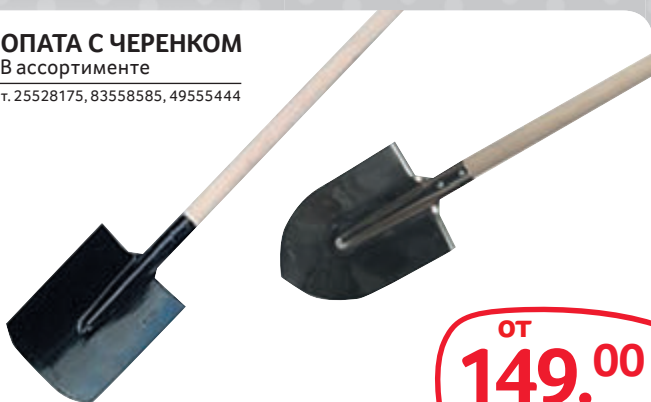

Арт. 71653836, 73585143, 73585689, 73591422, 73595977

от
44.90

ЛОПАТА С ЧЕРЕНКОМ

• В ассортименте

Арт. 25528175, 83558585, 49555444

от
149.00

ГРУНТ «ЭКЗО»

• 40 л