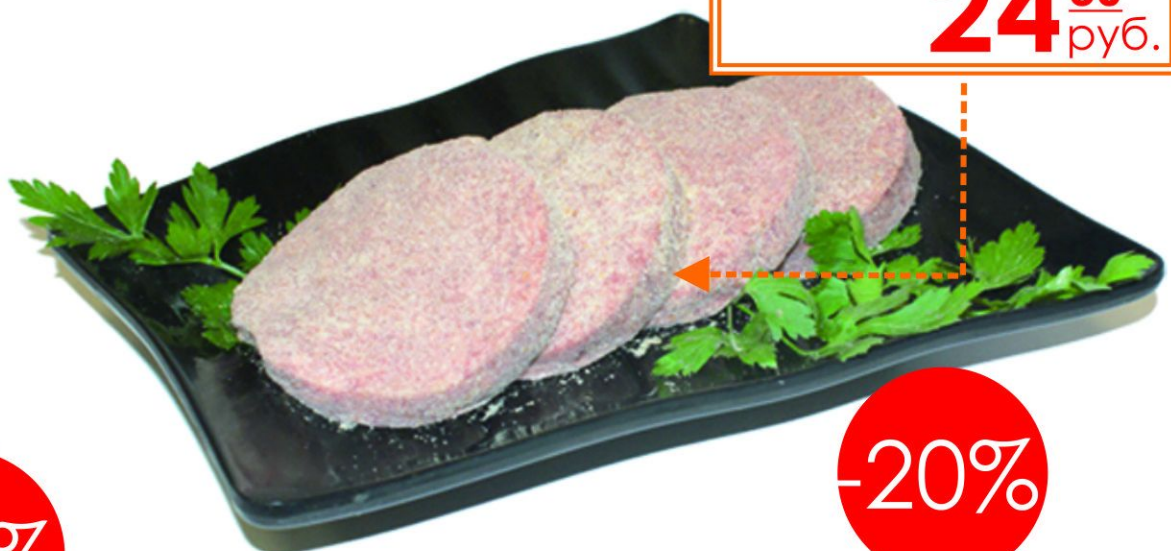

-20%

Биточки Домашние
100г **24³⁰** руб.