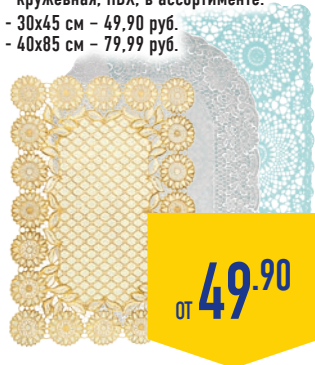

от 49.90

САЛФЕТКА ПАСХАЛЬНАЯ,
гобелен, 100% хлопок, в ассортименте:
- 38x42 см
- 30x30 см