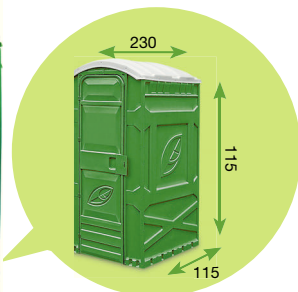

САНИТАРНАЯ ЗОНА

туалеты,
водонагреватели

1. ТУАЛЕТНАЯ КАБИНА
ESOLIGHT ЭТАЛОН

16999,00