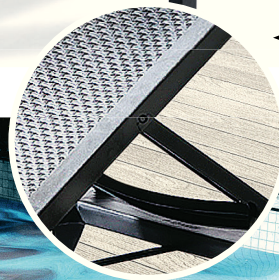

СДЕЛАНО
В ИТАЛИИ

3. СТОЛ SUMATRA

3999,00