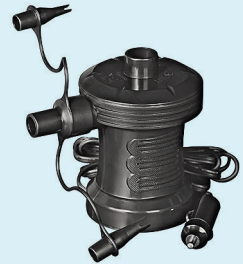

**19999,00**

Размер (см) ..... 427x84  
Объем (л) ..... 10220

4. МАСТЕР-ПУЛ  
**1999,00**

5. ЛОНГАФОР  
**1199,00**

6. ХЛОРИТЭКС  
**1199,00**

7. BESTWAY НАСОС ЭЛЕКТРИЧЕСКИЙ  
**479,00**

8. BESTWAY ВОДОНАГРЕВАТЕЛЬ ДЛЯ БАСЕЙНА  
**8499,00**