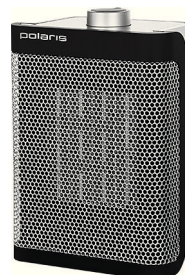

28 л

**9. ВЕНТИЛЯТОР  
НАПОЛЬНЫЙ VITEK  
VT-1923 CH**  
**3999,00**

**7. МОБИЛЬНЫЙ  
КОНДИЦИОНЕР  
ZANUSSI ZACM-07  
MP/N1**  
**15999,00**

ПУЛЬТ ДУ

**8. ОБОГРЕВАТЕЛЬ  
КЕРАМИЧЕСКИЙ  
POLARIS PCDH1815**  
**1299,00**