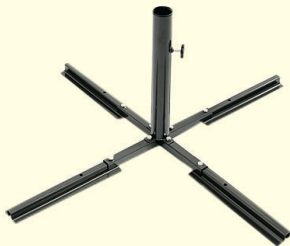

5. ПОДСТАВКА
ДЛЯ ЗОНТА
TARRINGTON HOUSE

1199,00