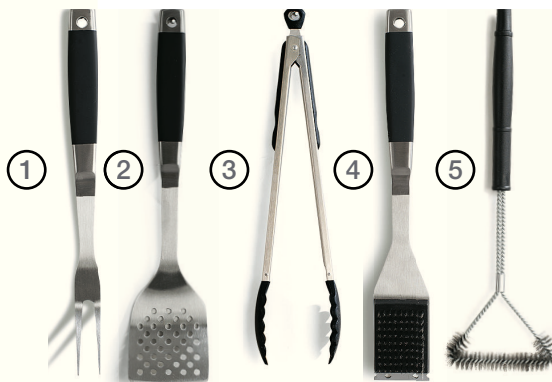

2. ГРИЛЬ-ТЕЛЕЖКА ARO

1799,00

1. ИНСТРУМЕНТЫ ДЛЯ БАРБЕКЮ TARRINGTON HOUSE  
от 369,00/1шт.  
1 ВИЛКА ДЛЯ ГРИЛЯ 38,2x2,9 см  
2 ЛОПАТКА ДЛЯ ГРИЛЯ 41,5x9 см  
3 ЩИПЦЫ ДЛЯ ГРИЛЯ 39,5x3 см  
4 ЩЕТКА ДЛЯ ГРИЛЯ 41x6,3 см  
5 ЩЕТКА ДЛЯ ЧИСТКИ ГРИЛЯ 53x15x5 см