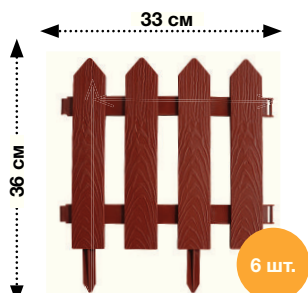

2. ЗАБОР ДЛЯ ГАЗОНА ELEMENT

349,00