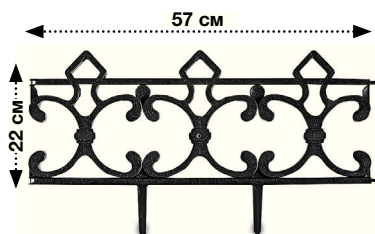

САД

декор,
освещение

1. ЗАБОР «ПАРКОВЫЙ» 4 шт.

349,00