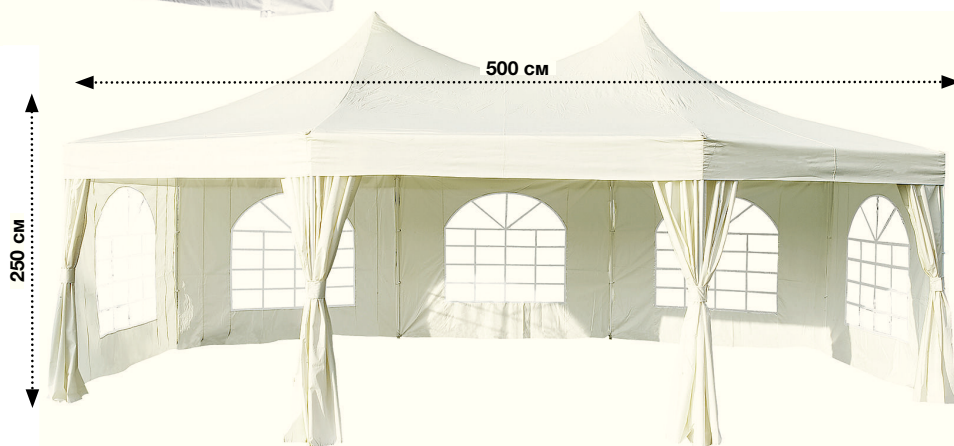

1. ПАВИЛЬОН H-LINE

26999,00

Tarrington House

2. ПАВИЛЬОН TARRINGTON HOUSE

32999,00

500 cm

250 cm