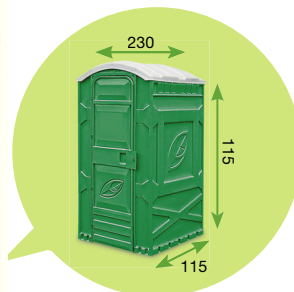

2. ТУАЛЕТНАЯ КАБИНА
ESOLIGHT ДАЧНИК

15999,00

ФАЛЬШ-БАК,
БАЗ БЕЗ ДНА