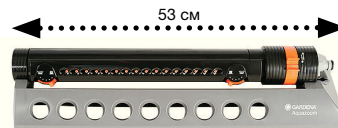

12. КОННЕКТОР  
PREMIUM GARDENA  
от **549,00**

13. КОННЕКТОР  
С АКВАСТОПОМ  
от **199,00**

14. СОЕДИНИТЕЛЬ  
КОННЕКТОР  
ДЛЯ ШЛАНГА  
от **109,00**

15. НАКОНЕЧНИК  
ДЛЯ ПОЛИВА  
**159,00**

16. ТЕЛЕЖКА  
ДЛЯ ШЛАНГА  
100 HG CLASSIC  
**5399,00**