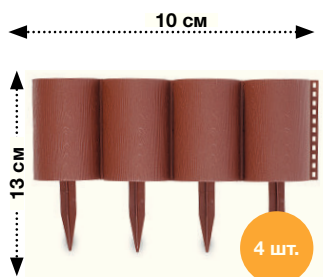

4. ЗАБОР «БРЕВНЫШКО»

**199,00**

5. ЗАБОР «РОМАШКА»

**349,00**

6. КОРЗИНА КРУГЛАЯ TARRINGTON HOUSE

**от 1299,00**

7. КОРЗИНА ПРЯМОУГОЛЬНАЯ TARRINGTON HOUSE

**от 999,00**