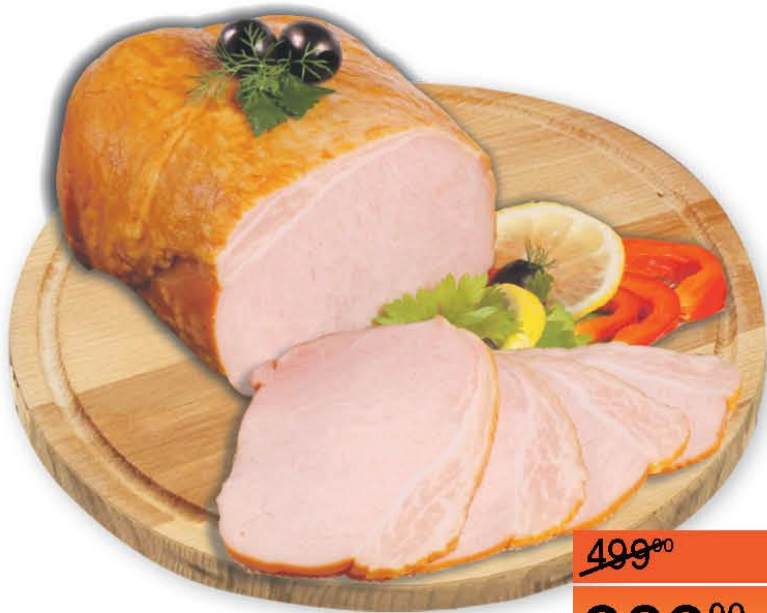

~~32⁹⁰~~

27⁹⁰

СОСИСКА В ТЕСТЕ
СОБСТВЕННОЕ
ПРОИЗВОДСТВО 80 Г

14⁹⁰

ПИРОЖОК ПОСТНЫЙ
С ЯБЛОКОМ, С КАПУСТОЙ
СОБСТВЕННОЕ ПРОИЗВОДСТВО
60 Г

~~329⁰⁰~~

299⁰⁰

ТОРТ ЙОГУРТОВЫЙ
900 Г