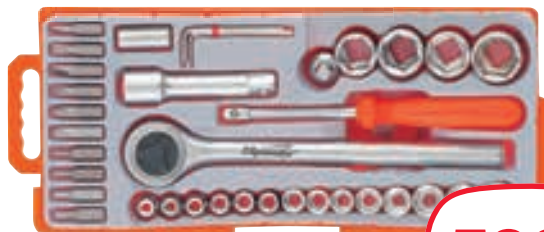

НАБОР ИНСТРУМЕНТОВ SPARTA

• 37 предметов
Арт. 97877443