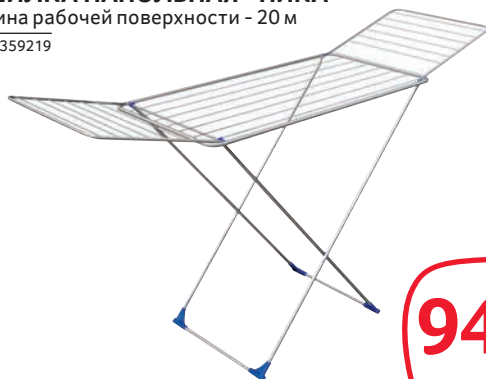

СУШИЛКА НАПОЛЬНАЯ «НИКА»

- Длина рабочей поверхности - 20 м
- Арт. 80359219