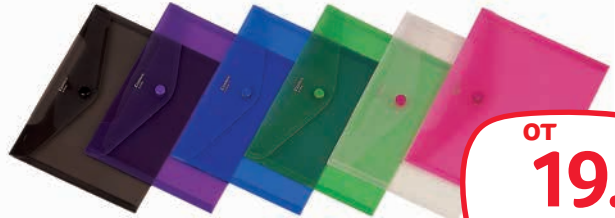

ПАПКА-КОНВЕРТ НА КНОПКЕ

1. А5, А6
   - Цвета в ассортименте
2. Арт. 57522625, 57526568

от 19.90