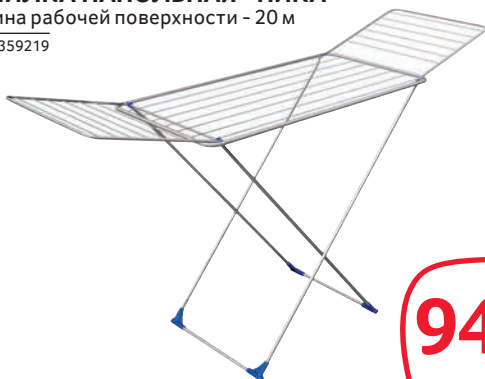

СУШИЛКА НАПОЛЬНАЯ «НИКА»

- Длина рабочей поверхности - 20 м
- Арт. 80359219