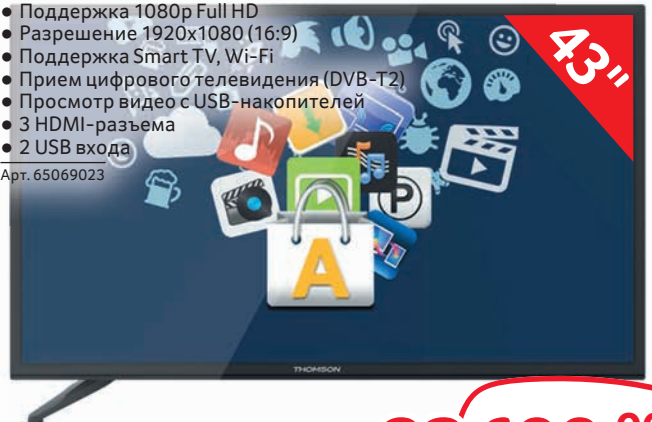

LED ТЕЛЕВИЗОР THOMSON T43D18SFS-01B

- Диагональ 43" (109 см)
- Поддержка 1080p Full HD
- Разрешение 1920x1080 (16:9)
- Поддержка Smart TV, Wi-Fi
- Прием цифрового телевидения (DVB-T2)
- Просмотр видео с USB-накопителей
- 3 HDMI-разъема
- 2 USB входа

Арт. 65069023