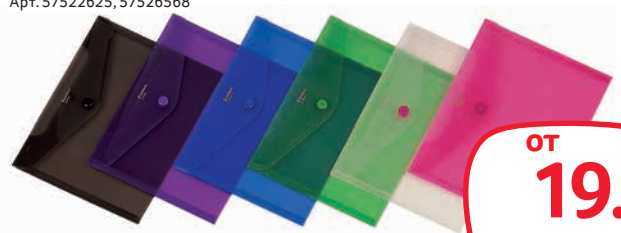

ПАПКА-КОНВЕРТ НА КНОПКЕ

- А5, А6
- Цвета в ассортименте

Арт. 57522625, 57526568

от 19.90