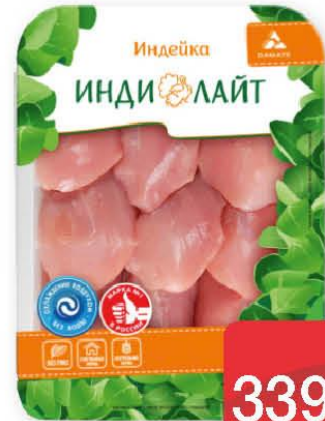

149⁰⁰

КОЛБАСКИ ДЛЯ ГРИЛЯ ПЕТЕЛИНКА
С СЫРОМ 500 Г

189⁰⁰

ШАШЛЫК ИЗ КУРИЦЫ ПЕТЕЛИНКА
1 КГ

139⁰⁰

ФАРШ ДОМАШНИЙ
ОХЛАЖДЕННЫЙ СВИНИНА+ГОВЯДИНА МИРАТОРГ 500 Г

339⁰⁰

МЕДАЛЬОН ДЕЛИКАТЕСНЫЙ
ИЗ ИНДЕЙКИ ОХЛАЖДЕННЫЙ ИНДИЛАЙТ 1 КГ

МЯСНАЯ ПЯТНИЦА

ПРИ ПРЕДЪЯВЛЕНИИ КАРТЫ
«ПУТЕВОДИТЕЛЬ ПО СКИДКАМ!»

-10%

НА ОХЛАЖДЕННОЕ
МЯСО
И ПОЛУФАБРИКАТЫ
ПО ПЯТНИЦАМ

НА ТОВАРЫ, УЧАСТВУЮЩИЕ В АКЦИЯХ,
СКИДКА НЕ РАСПРОСТРАНЯЕТСЯ

~~289⁰⁰~~ -55%
129⁹⁰

КОЛБАСА
ДОКТОРСКАЯ
Ц/О ВЕЛИКОЛУКСКИЙ МК
500 Г