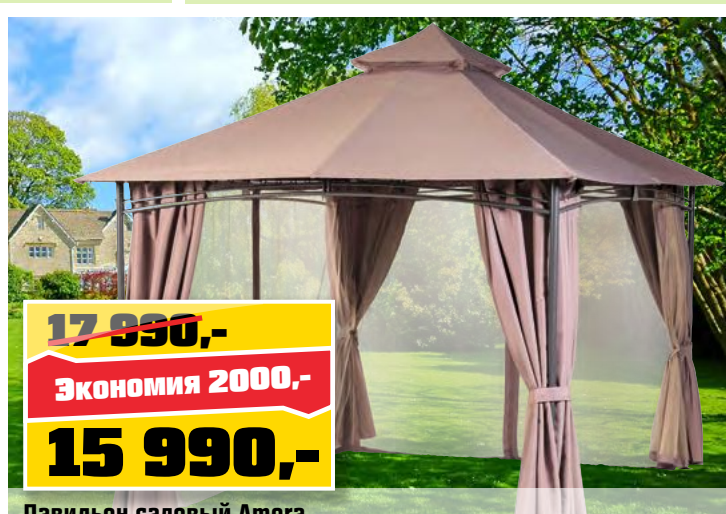

Тент садовый СМ1

стальной каркас, полиэстер, 298x286x298 см, код 1799790

~~17 990,-~~
Экономия 2000,-
15 990,-

Павильон садовый Amora

с москитными сетками и декоративными шторами, стальной каркас, полиэстер, 408x307x313 см, код 1799782