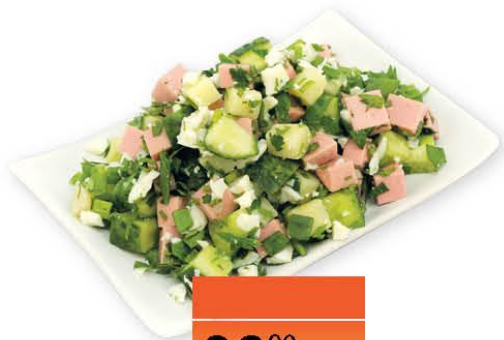

23⁹⁰

ОКРОШКА
С КОЛБАСОЙ
СОБСТВЕННОЕ
ПРОИЗВОДСТВО 100 Г