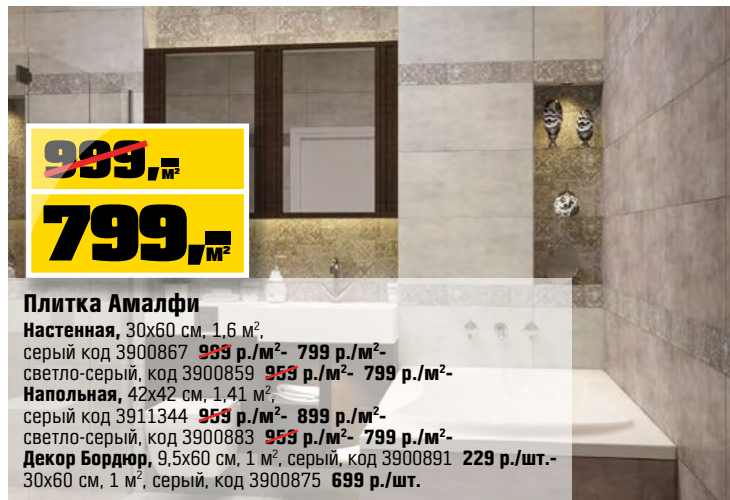

~~999,₹~~

799,₹/м²

Плитка Амалфи

Настенная, 30x60 см, 1,6 м², серый код 3900867 ~~999 р./м²~~- 799 р./м²- светло-серый, код 3900859 ~~959 р./м²~~- 799 р./м²- Напольная, 42x42 см, 1,41 м², серый код 3911344 ~~959 р./м²~~- 899 р./м²- светло-серый, код 3900883 ~~959 р./м²~~- 799 р./м²- Декор Бордюр, 9,5x60 см, 1 м², серый, код 3900891 ~~229 р./шт.~~- 30x60 см, 1 м², серый, код 3900875 ~~699 р./шт.~~-