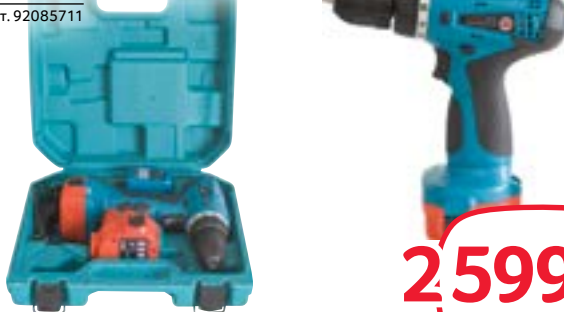

АККУМУЛЯТОРНАЯ ДРЕЛЬ «КАЛИБР» ДА-512/2+

- 2 аккумулятора Ni-Cd 11,2 А/ч
- Макс. крутящий момент: 24 Нм

Арт. 92085711