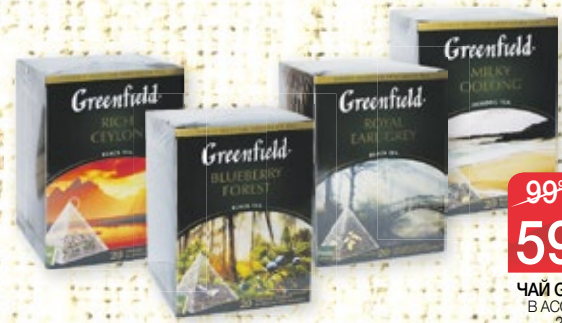

**КОКТЕЙЛЬ ИЗ МОРЕПРОДУКТОВ**  
МЕРИДИАН  
В АССОРТИМЕНТЕ 200 Г

~~609<sup>90</sup>~~  
**399<sup>00</sup>**

**КРЕВЕТКИ POLAR**  
60/80 1 КГ

\*Данная цена действует только при предъявлении карты «Путеводитель по скидкам!»

**УДАР  
ПО ЦЕНАМ!**

~~169<sup>00</sup>~~  
**99<sup>90</sup>**  
ЧАЙ  
ПРИНЦЕССА НУРИ  
ОТБОРНЫЙ 100 ПАК.\*2 Г

~~46<sup>90</sup>~~  
**29<sup>90\*</sup>**  
ЦЕНА  
ПО КАРТЕ

ЧАЙ ПРИНЦЕССА НУРИ  
ЧЕРНЫЙ СО СМОРОДИНОЙ  
20 ПАК.\*1.8 Г