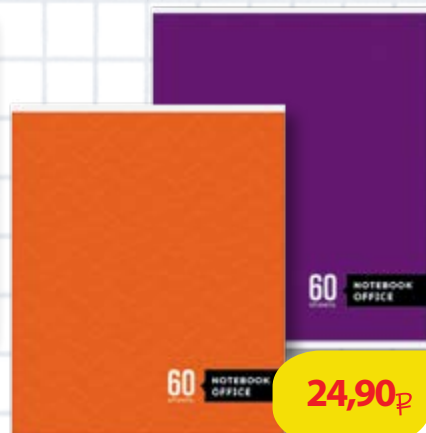

# ТЕТРАДИ

24,90₽

**ТЕТРАДЬ**  
СЕРИЯ РОССИЯ КЛЕТКА НА СКОБЕ  
А5 48Л

39,90₽

**ТЕТРАДЬ**  
ARTSPACE РОССИЯ ВЫБОРОЧНЫЙ УФ-ЛАК  
КЛЕТКА А5 96Л

24,90₽

**ТЕТРАДЬ**  
ARTSPACE МОНОКОЛОР ОФИС КЛЕТКА  
А5 60Л

99,90₽

**ТЕТРАДЬ**  
ARTSPACE BRIGHT BOOK ТВЕРДАЯ  
ОБЛОЖКА МОНОКОЛОР КЛЕТКА  
НА ГРЕБНЕ А5 120Л

99,90₽

**ТЕТРАДЬ**  
ARTSPACE ОРАНЖЕВАЯ ПЛАСТИКОВАЯ  
ОБЛОЖКА НА КОЛЬЦАХ  
А5 80Л

12,90₽

**ТЕТРАДЬ**  
ARTSPACE ПУТЕШЕСТВИЯ ГОРОДА МИРА  
КЛЕТКА ЭКОНОМ  
А5 48Л