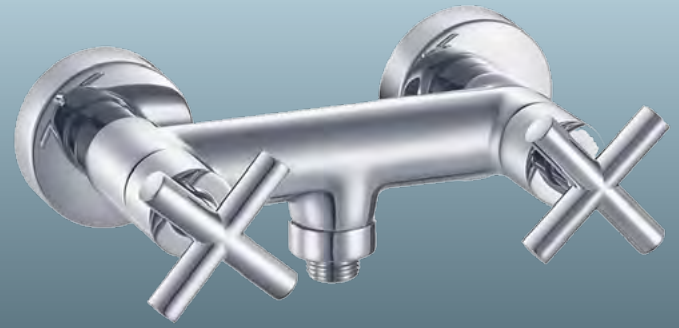

~~2799,-~~
799,-

Скидка
71%

Смеситель OBI Munduk
для душа, код 3708427