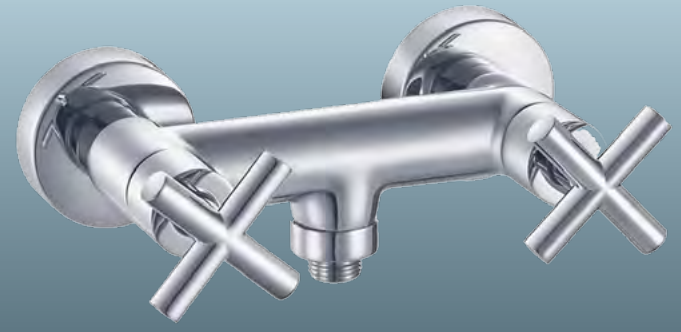

~~2799,-~~
799,- Скидка **71%**

Смеситель OBI Munduk
для душа, код 3708427