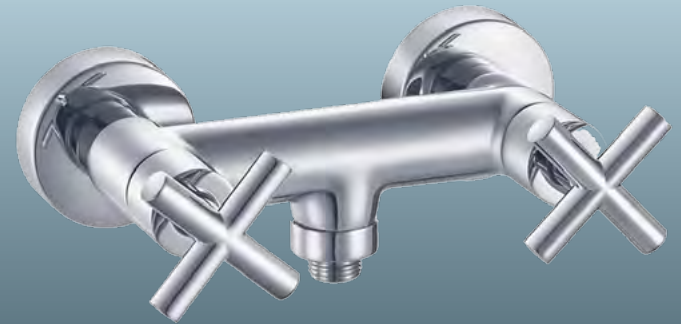

~~2799,-~~
799,-

Скидка
71%

Смеситель OBI Munduk

для душа, код 3708427