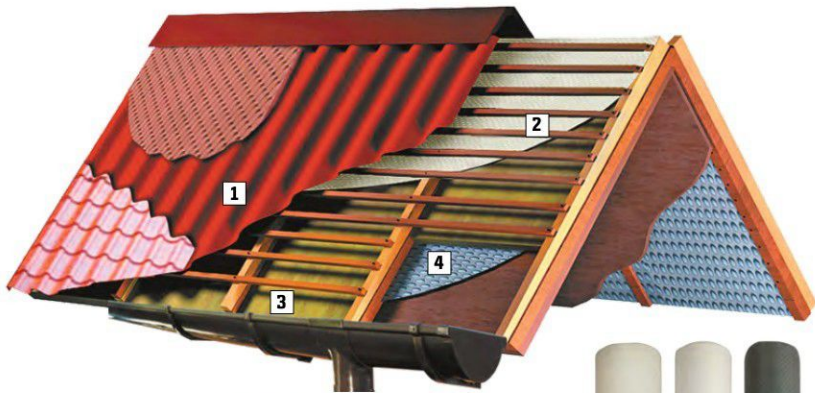

ВЫГОДНАЯ ЦЕНА
ОТ **429,-**

1 Профнастил С-8 оцинкованный, код 3110715 **429,-** - зеленый, код 3110731 **459,-** - коричневый, код 3110723 **459,-** - красный, код 3110749 **459,-**

ВЫГОДНАЯ ЦЕНА
849,-

2 Теплоизоляция ВОЛМА М-11 лайт 50 мм, 20 м², код 4017703

ОТ ~~999,-~~
ОТ **899,-**

Гидро-пароизоляция Pentalzol, 70 м²
2 Ветрозащита А, код 398234 **1299,- 1149,-**
3 Пароизоляция В, код 398237 **999,- 899,-**
4 Гидро-пароизоляция D, код 398240 **1499,- 1299,-**