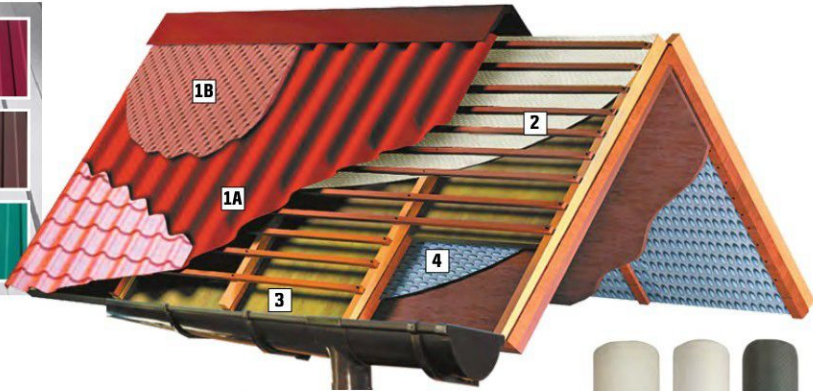

**ВЫГОДНАЯ
ЦЕНА**

от 449,-

1А Профнастил

С-8 оцинкованный, код 3110715 449- зеленый,
код 3110731 515- красный, код 3110749 515-
коричневый, код 3110723 515-

~~735,-~~

659,-

2 Черепица гибкая Tilercat Прима, 3 м²
зеленая, код 327762 коричневая, код 327763,
красная, код 327765

**ВЫГОДНАЯ
ЦЕНА**

799,-

3 Теплоизоляция ВОЛМА М-11 лайт
50 мм, 20 м², код 4017703

~~от 999,-~~

от 899,-

4 Гидро-пароизоляция Pentalzol, 70 м²

2 Ветрозащита А, код 398234 1299- 1149-
3 Пароизоляция В, код 398237 989- 899-
4 Гидро-пароизоляция D, код 398240 1499- 1299-