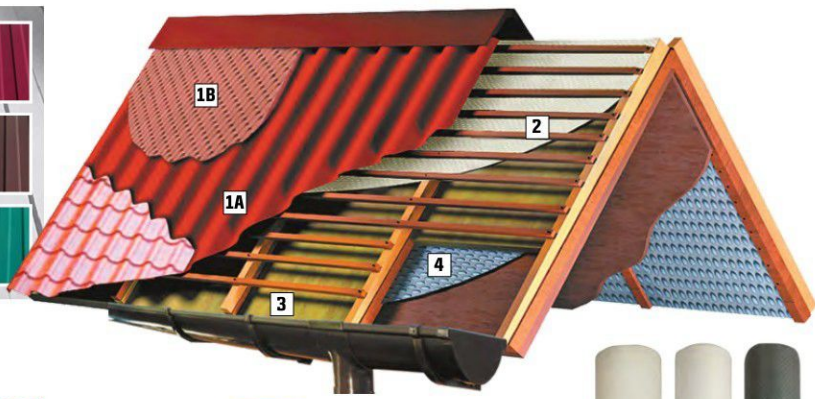

735,-
659,-

1Б Черепица гибкая Tilescat Прима, 3 м²
зеленая, код 327762 коричневая, код 327763,
красная, код 327765