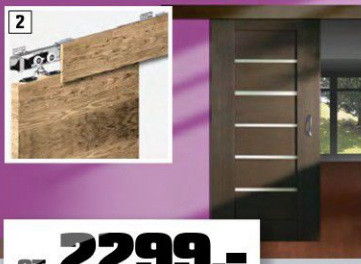

Замок установлен,
петли в комплекте!

Цена за комплект

12 990,-

Лион-Шпон

В комплект входит: полотно, коробка 2,5 шт., наличники 5 шт., замок и петли. Размеры полотен в ассортименте. Цвет: Черный
полотно 9650-
коробка, 2,5 шт., телескоп, код 4005534 1450-
наличник, 80 мм, 5 шт. телескоп, код 4005542 1890-