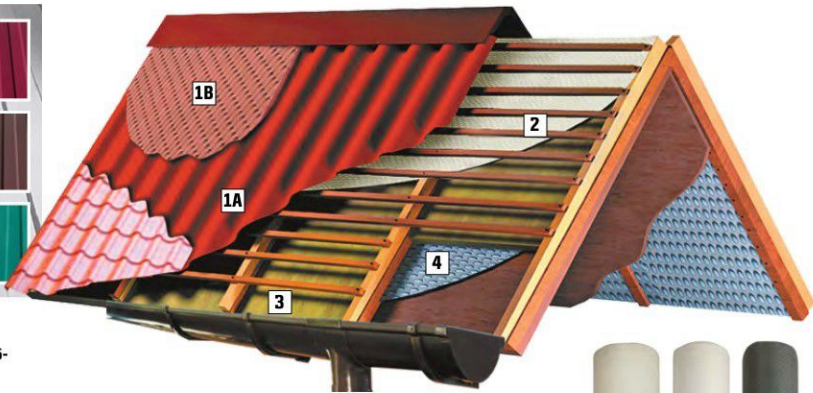

ВЫГОДНАЯ ЦЕНА

от 375,-

1A Профнастил

С-8 оцинкованный, код 3110715 **375-** зеленый, код 3110731 **475-** коричневый, код 3110723 **475-** красный, код 3110749 **475-**

~~735,-~~
659,-

2B Черепица гибкая Tilercat Прима, 3 м² зеленая, код 327762 коричневая, код 327763, красная, код 327765