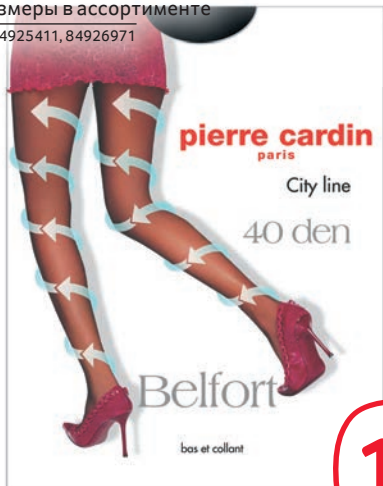

Арт. 84377860, 84861566, 84868306

219.00
МАЙКА

от **189.90**
ТРУСЫ

КОЛГОТКИ PIERRE CARDIN BELFORT 40 DEN

• Цвета и размеры в ассортименте

Арт. 84918325, 84925411, 84926971

129.00

КОЛГОТКИ JEANNETTE MARIE 40 DEN