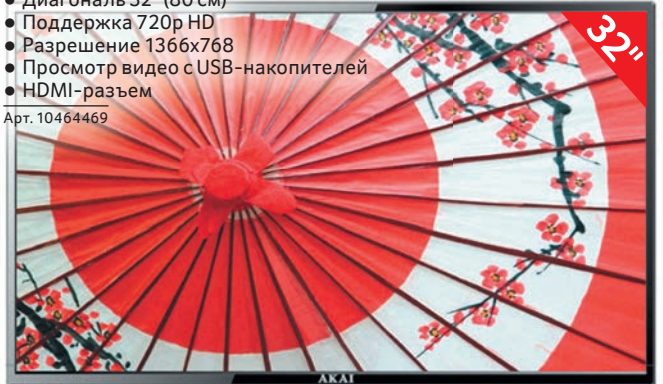

- Диагональ 32" (80 см)
- Поддержка 720p HD
- Разрешение 1366x768
- Просмотр видео с USB-накопителей
- HDMI-разъем

Арт. 10464469

10 999.00

LED ТЕЛЕВИЗОР ERISSON 32 LES 77 T2

- Диагональ 32" (81 см)
- Поддержка 720p HD
- Разрешение 1366x768
- Прием цифрового телевидения (DVB-T2)
- Просмотр видео с USB-накопителей
- 2 HDMI-разъема