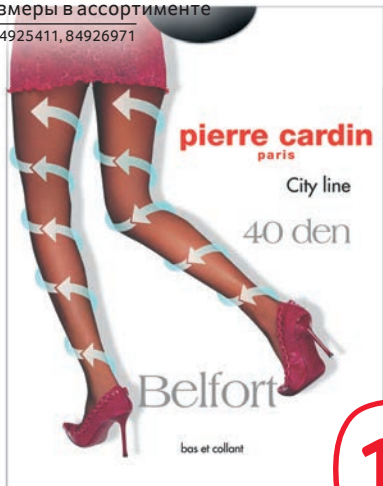

Арт. 84377860, 84861566, 84868306

219.00
МАЙКА

ОТ
189.90
ТРУСЫ

КОЛГОТКИ PIERRE CARDIN BELFORT 40 DEN

• Цвета и размеры в ассортименте

Арт. 84918325, 84925411, 84926971

129.00

КОЛГОТКИ JEANNETTE MARIE 40 DEN