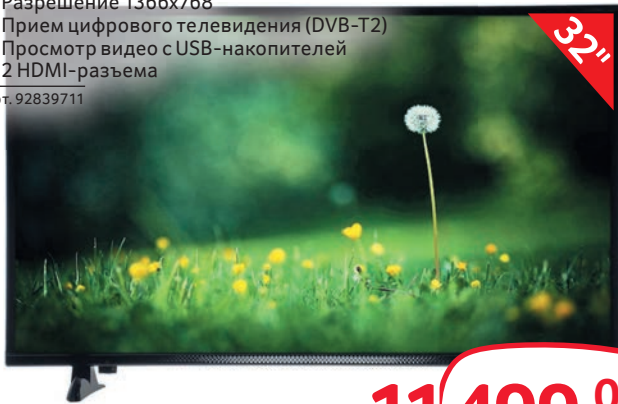

Арт. 92839711

11 499.00

LED ТЕЛЕВИЗОР THOMSON T43D18SFS-01B

- Диагональ 43" (109 см)
- Поддержка 1080p Full HD
- Разрешение 1920x1080
- Прием цифрового телевидения (DVB-T2)
- Просмотр видео с USB-накопителей
- 3 HDMI-разъема