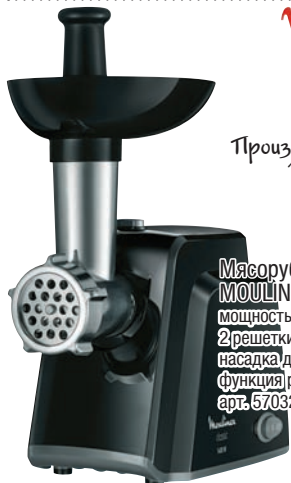

Производительность 1,7 кг/мин

Мясорубка MOULINEX ME105830*
 мощность: 1400 Вт
 2 решетки из нержавеющей стали
 насадка для домашней колбасы
 функция реверс
 арт. 570324

~~4999,00~~
2999,00

Производительность 180 кг/ч