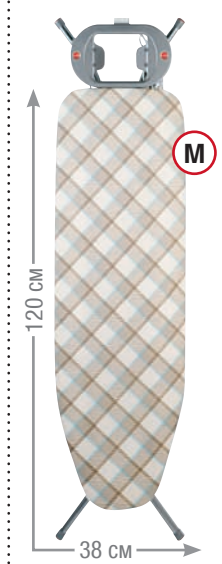

Гладильные доски

компактная,
с полноразмерной
подставкой

HAUSMANN
Гладильная доска
HAUSMANN
Compact
основа - металлическая сетка
арт. 578029
11990,00 шт.

в комплекте:
подрукавник,
электроподключение,
полка для белья