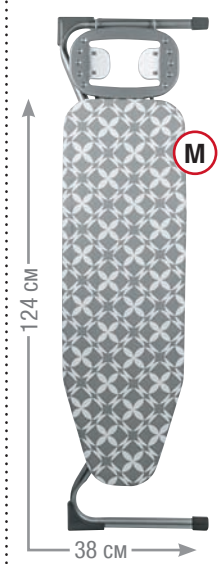

суперлегкая,
удобные ножки
для глажки сидя

HITT
Гладильная доска
HITT Skyboard
основа из вспененного пластика
арт. 616345
34990,00 шт.