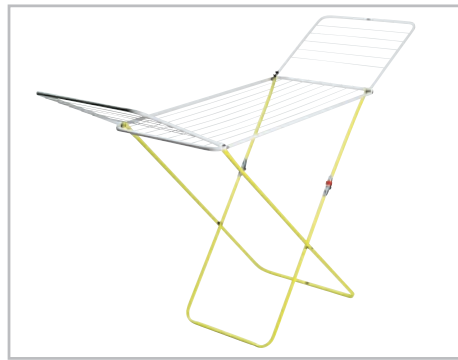

~~229,00~~

114,50
1 НАБОР

арт. 288215
вилка столовая
WEDDEL
3шт.

ТОВАРЫ ДЛЯ ДОМА

-50%

Сушилка для белья напольная
EUROGOLD Stabilo color
рабочая длина 18 м
цвета в ассортименте
арт. 616346

~~1099,00~~
549,00 шт.