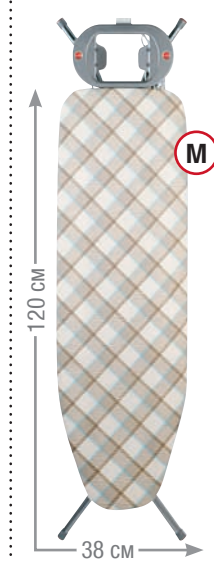

Гладильные доски

компактная,
с полноразмерной
подставкой

HAUSMANN
Гладильная доска
HAUSMANN
Compact
основа - металлическая сетка
арт. 578029

11990,00, шт.

в комплекте:
подрукавник,
электроподключение,
полка для белья