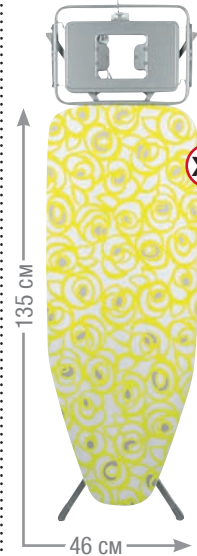

безопасная
подставка для
парогенератора

HITT
Гладильная доска
HITT PROFESSIONAL
основа - металлическая сетка
арт. 434797

29990,00, шт.

Приспособления для глажки