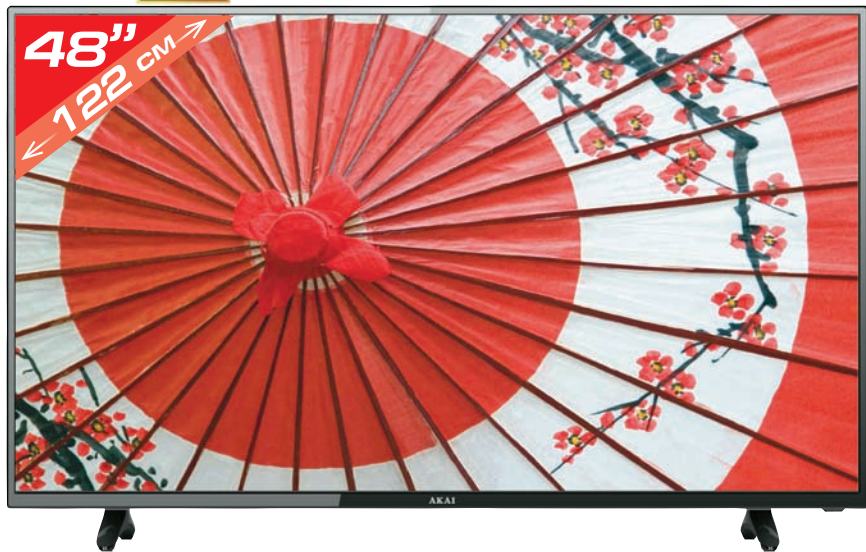

# ТЕЛЕВИЗОРЫ

SMART LED телевизор  
AKAI LES-48X87WF (48" /122 см)\*  
HDMI x2, USB x3, Wi-Fi  
арт. 616067

SMART TV Full HD 1080 DVB T2 DVB S2 WiFi CERTIFIED

AKAI

~~24450,00~~

**21499,00**

**СУПЕРЦЕНА**

SMART TB AKAI LES-32X82WF (31,5" / 80 см)\*  
HDMI x3, USBx2, Wi-Fi  
арт. 616060