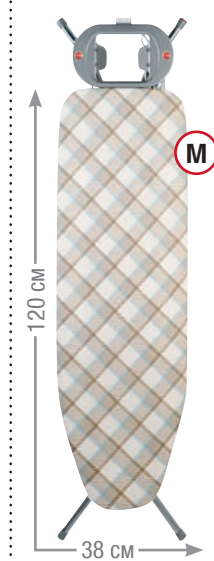

Гладильные доски

компактная,  
с полноразмерной  
подставкой

**HAUSMANN**  
Гладильная доска  
HAUSMANN  
Compact  
основа - металлическая сетка  
арт. 578029

**11990,00**, шт.

в комплекте:  
подрукавник,  
электроподключение,  
полка для белья