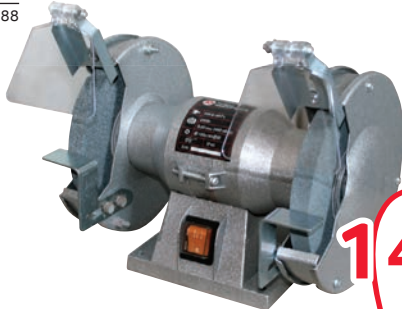

1599.00

ТОЧИЛО «КАЛИБР» ТЭ-125/250

• Мощность: 250 Вт
• Число оборотов: 2950 об/мин
• Габариты круга: 125/16x32 мм
Арт. 92617588

1499.00

НАСОС ДЛЯ ГРЯЗНОЙ ВОДЫ «КАЛИБР» 400/35П

• Мощность: 400 Вт
• Производительность: 9 куб.м/час
• Глубина погружения: 6 м
• Размер всасываемых
частиц до 35 мм
Арт. 92036599