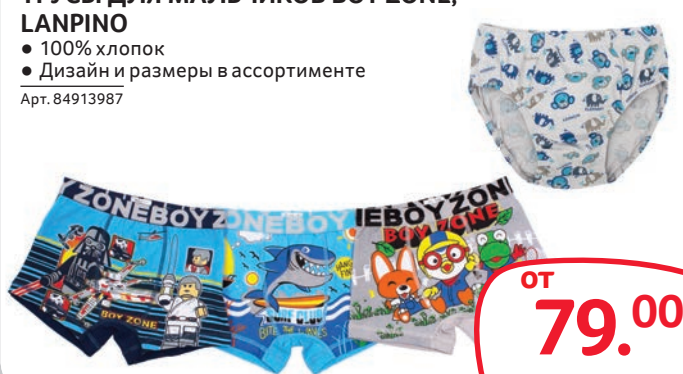

ТРУСЫ ДЛЯ МАЛЬЧИКОВ BOY ZONE, LANPINO

1. 100% хлопок
   - Дизайн и размеры в ассортименте
2. Арт. 84913987