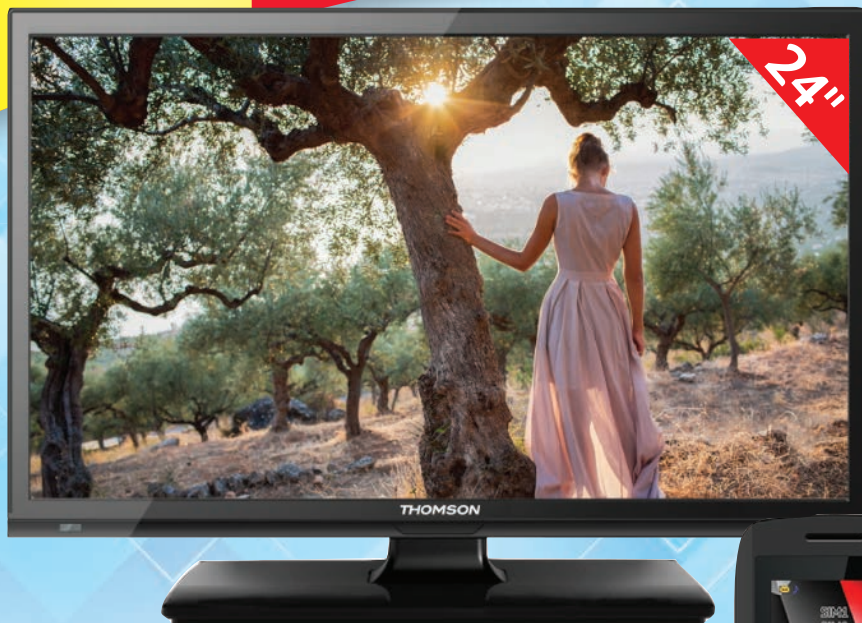

SELGROS
cash & carry

АКЦИЯ

Срок действия с 20.09.2017 по 03.10.2017

**ВЫБОР
МАКСИМАЛЬНЫЙ
ЦЕНЫ
ОПТИМАЛЬНЫЕ**

LED ТЕЛЕВИЗОР THOMSON T24E20/1DH-01B

- Диагональ 24" (61 см)
- Поддержка 720p HD
- Разрешение 1366x768 (16:9)
- Прием цифрового телевидения (DVB-T2)
- Просмотр видео с USB-накопителей
- HDMI-разъем

Арт. 54786504

499.00

ЦИФРОВАЯ ТВ ПРИСТАВКА D-COLOR DC702HD

- Внешний TV-тюнер, цифровой
- Вывод HD-изображения
- Просмотр видео с USB-накопителей
- Функция записи телепрограмм по расписанию
- Поддержка электронной программы передач
- Пульт ДУ