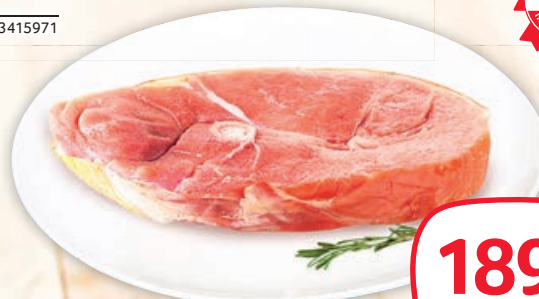

СВИНАЯ КОРЕЙКА НА КОСТИ В ШКУРЕ

• КГ
Арт. 65139545

199.⁹⁰
КГ

СВИНОЙ ОКОРОК НА КОСТИ В ШКУРЕ

• КГ
Арт. 13415971

189.⁹⁰
КГ

СВИНАЯ ЛОПАТКА НА КОСТИ В ШКУРЕ

• КГ
Арт. 91529040