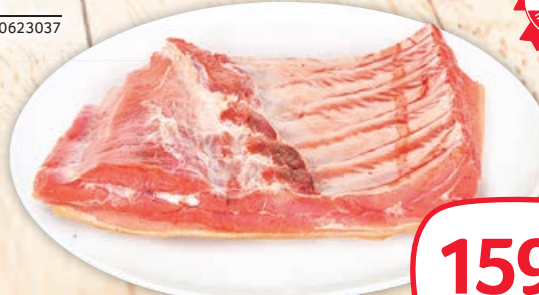

СВИНАЯ ГРУДИНКА НА КОСТИ В ШКУРЕ

• КГ
Арт. 30623037