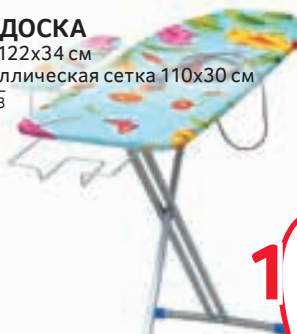

• Пластик/металл

• Размер рабочей поверхности 3 м

Арт. 19699842

**129.00****ГЛАДИЛЬНАЯ ДОСКА**

• Основание ДСП 122x34 см

• Основание металлическая сетка 110x30 см

Арт. 80843600, 57864118

**от 1199.00****СУШИЛКА JULIA**