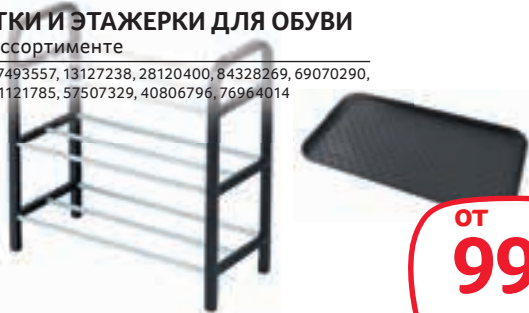

**на все ковры скидка до 25%****от 42.90****ЛОТКИ И ЭТАЖЕРКИ ДЛЯ ОБУВИ**

• В ассортименте

Арт. 87493557, 13127238, 28120400, 84328269, 69070290, 21121785, 57507329, 40806796, 76964014

**от 99.90****СУШИЛКА ДЛЯ БЕЛЬЯ**