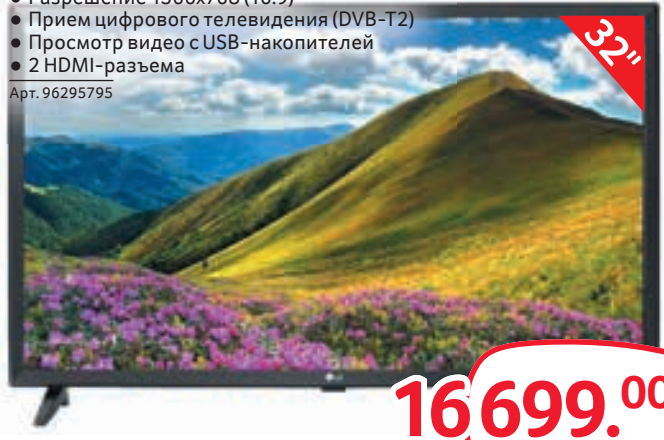

LED ТЕЛЕВИЗОР LG 32LJ510U

- Диагональ 32" (81 см)
- Поддержка 720p HD
- Разрешение 1366x768 (16:9)
- Прием цифрового телевидения (DVB-T2)
- Просмотр видео с USB-накопителей
- 2 HDMI-разъема

Арт. 96295795