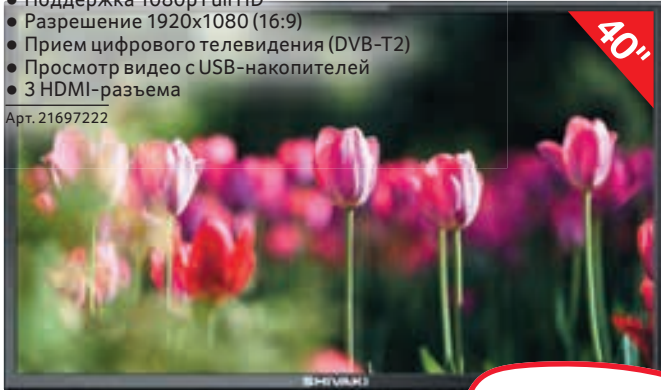

LED ТЕЛЕВИЗОР SHIVAKI STV-40LED15

- Диагональ 40" (122 см)
- Поддержка 1080p Full HD
- Разрешение 1920x1080 (16:9)
- Прием цифрового телевидения (DVB-T2)
- Просмотр видео с USB-накопителей
- 3 HDMI-разъема

Арт. 21697222

17 799.00

ЦИФРОВАЯ ТВ ПРИСТАВКА D-COLOR DC700HD

- Внешний TV-тюнер, цифровой
- Вывод HD-изображения
- Просмотр видео с USB-накопителей
- Функция записи телепрограмм по расписанию
- Поддержка электронной программы передач
- Пульт ДУ

Арт. 32481707