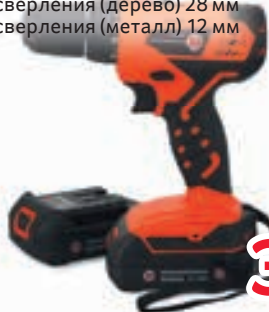

SELGROS

cash & carry

СДЕЛАЙ САМ

НАБОР BOSCH X-LINE

- 34 предмета

Арт. 93234169

599.00

НАБОР BOSCH X-LINE

- 55 предметов

Арт. 20484424

1099.00

АККУМУЛЯТОРНАЯ ДРЕЛЬ LI-ION «КАЛИБР» 18/2+

- 2 аккумулятора Li-Ion 18 В
- Крутящий момент 26 Нм
- Макс. диаметр сверления (дерево) 28 мм
- Макс. диаметр сверления (металл) 12 мм

Арт. 98861628

3299.00

ГРАВЕР HAMMER FLEX MD050B

- Мощность 8 Вт
- Макс. обороты: 15000 об/мин.
- Насадки в комплекте

Арт. 73478810

999.00

ЛОБЗИК HAMMER FLEX LZ K650L

- Мощность 650 Вт
- Толщина пропила 75 мм
- Маятниковый ход
- Регулировка оборотов

Арт. 33338617

1599.00

ПЕРФОРАТОР «КАЛИБР» ЭП-650/24

- Мощность 650 Вт
- Энергия удара 2.0 Дж
- 3 режима

Арт. 92247170

2799.00

БЕНЗОПИЛА «КАЛИБР» БП-2200/18У

- Мощность 2,2 кВт/2,85 л.с.
- Длина шины 45 см
- Объем топливного бака 0,67 л

Арт. 91916908

4399.00

ТОЧИЛО «КАЛИБР» ТЭ-125/250

- Мощность 250 Вт
- Число оборотов 2950 об/мин.
- Габариты круга 125/16x32 мм

Арт. 92617588

1499.00