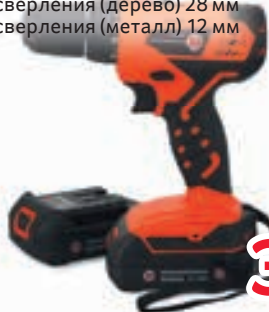

НАБОР BOSCH X-LINE

- 34 предмета

Арт. 93234169

599.00

НАБОР BOSCH X-LINE

- 55 предметов

Арт. 20484424

1099.00

АККУМУЛЯТОРНАЯ ДРЕЛЬ LI-ION «КАЛИБР» 18/2+

- 2 аккумулятора Li-Ion 18 В
- Крутящий момент 26 Нм
- Макс. диаметр сверления (дерево) 28 мм
- Макс. диаметр сверления (металл) 12 мм

Арт. 98861628

3299.00

ГРАВЕР HAMMER FLEX MD050B

- Мощность 8 Вт
- Макс. обороты: 15000 об/мин.
- Насадки в комплекте

Арт. 73478810

999.00

ЛОБЗИК HAMMER FLEX LZ K650L

- Мощность 650 Вт
- Толщина пропила 75 мм
- Маятниковый ход
- Регулировка оборотов

Арт. 33338617

1599.00

ПЕРФОРАТОР «КАЛИБР» ЭП-650/24

- Мощность 650 Вт
- Энергия удара 2.0 Дж
- 3 режима

Арт. 92247170

2799.00

БЕНЗОПИЛА «КАЛИБР» БП-2200/18У

- Мощность 2,2 кВт/2,85 л.с.
- Длина шины 45 см
- Объем топливного бака 0,67 л

Арт. 91916908

4399.00

ТОЧИЛО «КАЛИБР» ТЭ-125/250

- Мощность 250 Вт
- Число оборотов 2950 об/мин.
- Габариты круга 125/16x32 мм

Арт. 92617588

1499.00