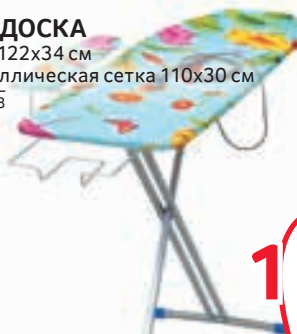

ГЛАДИЛЬНАЯ ДОСКА

• Основание ДСП 122x34 см

• Основание металлическая сетка 110x30 см

Арт. 80843600, 57864118