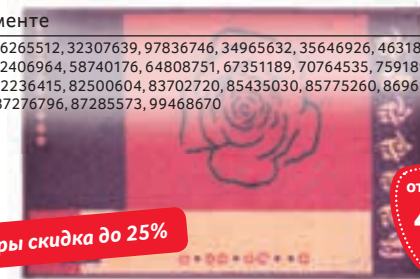

на все ковры скидка до 25%

от **42.90**