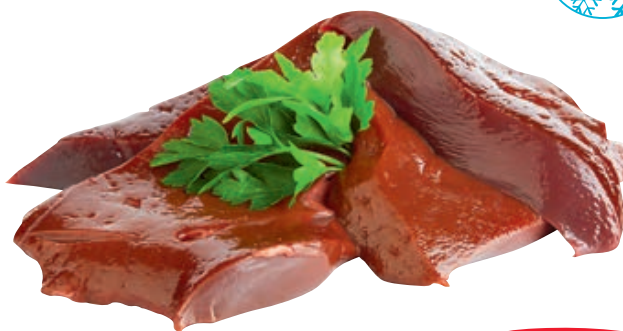

ПЕЧЕНЬ СВИНАЯ ЗАМОРОЖЕННАЯ

• кг

Арт. 72077530