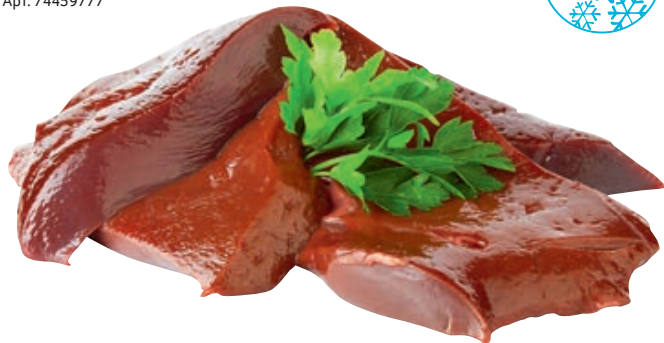

**ПЕЧЕНЬ ГОВЯЖЬЯ
ЗАМОРОЖЕННАЯ**

• кг

Арт. 74459777