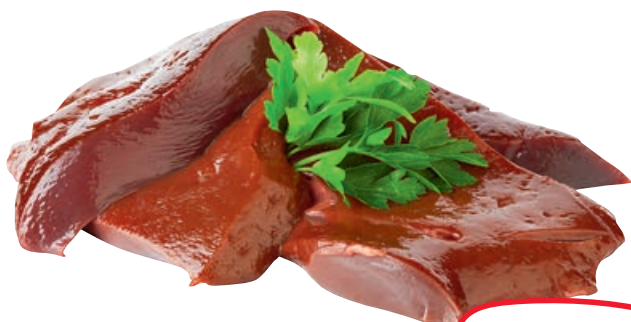

ПЕЧЕНЬ ГОВЯЖЬЯ ЗАМОРОЖЕННАЯ

• кг

Арт. 74459777