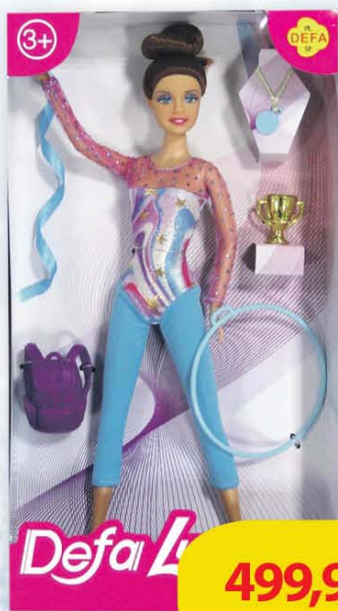

499,90₽

КУКЛА
DEFA LUCY ГИМНАСТКА
С АКСЕССУАРАМИ 28СМ