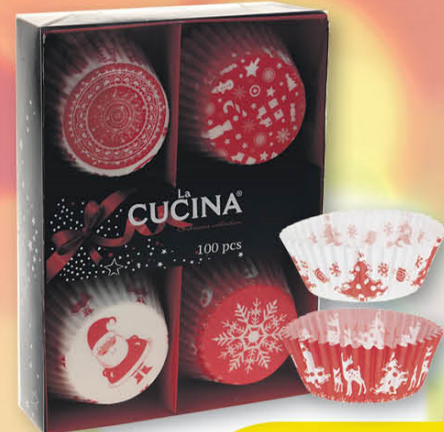

129,90₽

ФОРМЫ
ДЛЯ КЕКСОВ КООРМАН
РОЖДЕСТВЕНСКИЙ ДИЗАЙН D5CM
100ШТ