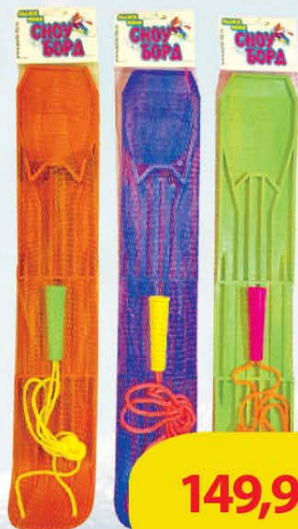

ПЛЕДЫ
В АССОРТИМЕНТЕ

от 499,90 руб.

*В погоне
за мечтой!*

от 45,90₽

ШАЙБА
ХОККЕЙНАЯ
В КОРОБКЕ

от 89,90₽

НАБОР ДЕТСКИЙ
ХОККЕЙНЫЙ
КЛЮШКА+ШАЙБА

от 249,90₽

КЛЮШКА
ХОККЕЙНАЯ
В АССОРТИМЕНТЕ

от 599,90₽

КОНЬКИ
РАЗДВИЖНЫЕ
В АССОРТИМЕНТЕ

от 99,90₽

МИНИ-ЛЫЖИ
ДЕТСКИЕ ПЛАСТИКОВЫЕ

149,90₽

ЛЫЖИ
ПРЕСТИЖ МИНИСНОУБОРД
В СЕТКЕ

259,90₽

ПАЛКИ ЛЫЖНЫЕ
ДЕТСКИЕ АЛЛЮМИНИЕВЫЕ
С ТРАВМОБЕЗОПАСНОЙ ОПОРОЙ

от 1999,00₽

СНЕГОКАТЫ
В АССОРТИМЕНТЕ

от 35,90₽

ЛЕДЯНКИ
ПЛАСТИКОВЫЕ С РУЧКОЙ
В АССОРТИМЕНТЕ

109,90₽

ЛЕДЯНКА
ЗИМА КРАСАВИЦА ТРЕУГОЛЬНАЯ

279,90₽