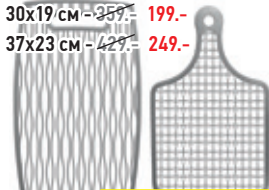

ДОСКА РАЗДЕЛОЧНАЯ GRAPHIC*

30x19 см - ~~359.-~~ **199.-**
37x23 см - ~~429.-~~ **249.-**

* График

WALMER

~~359.-~~
199.-