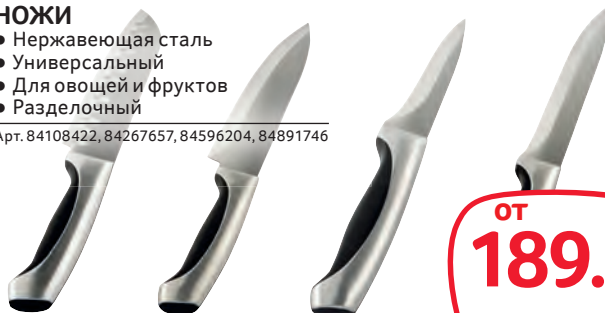

НОЖИ

- Нержавеющая сталь
- Универсальный
- Для овощей и фруктов
- Разделочный

Арт. 84108422, 84267657, 84596204, 84891746