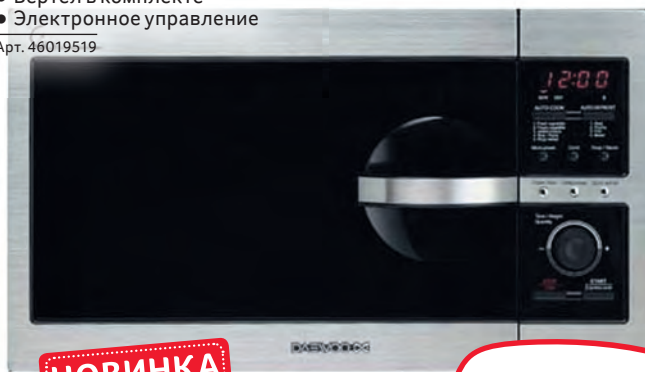

СВЧ DAEWOO KOR-8A4R

- Мощность 800 Вт
- Объем 23 л
- Вертел в комплекте
- Электронное управление

Арт. 46019519