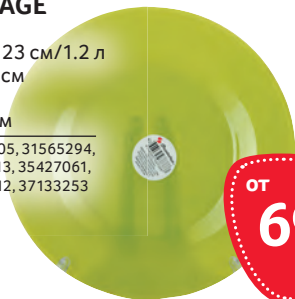

ПОСУДА СЕРИИ VILLAGE

- Упрочненное стекло
- Салатник 14 см/300 мл, 23 см/1.2 л
- Тарелка десертная 19.5 см
- Тарелка суповая 22 см
- Тарелка обеденная 26 см

Арт. 29895406, 30431076, 30996805, 31565294,
32103319, 33234691, 33773813, 35427061,
35964584, 36261733, 36537512, 37133253