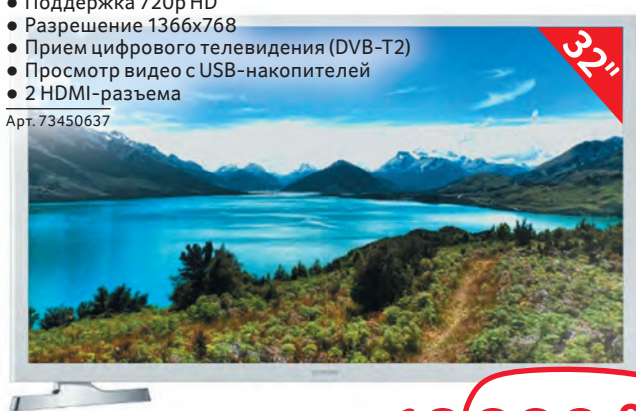

LED ТЕЛЕВИЗОР SAMSUNG UE32J4710AK

- Диагональ 32" (81 см)
- Поддержка 720p HD
- Разрешение 1366x768
- Прием цифрового телевидения (DVB-T2)
- Просмотр видео с USB-накопителей
- 2 HDMI-разъема

Арт. 73450637