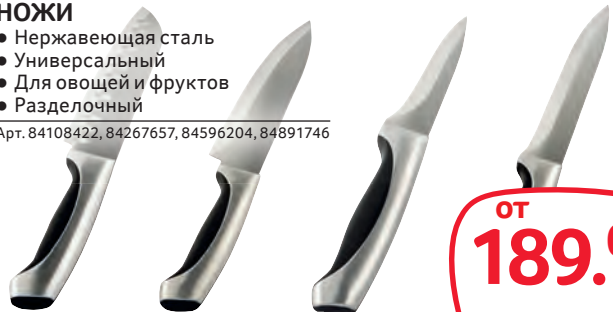

НОЖИ

- Нержавеющая сталь
- Универсальный
- Для овощей и фруктов
- Разделочный

Арт. 84108422, 84267657, 84596204, 84891746