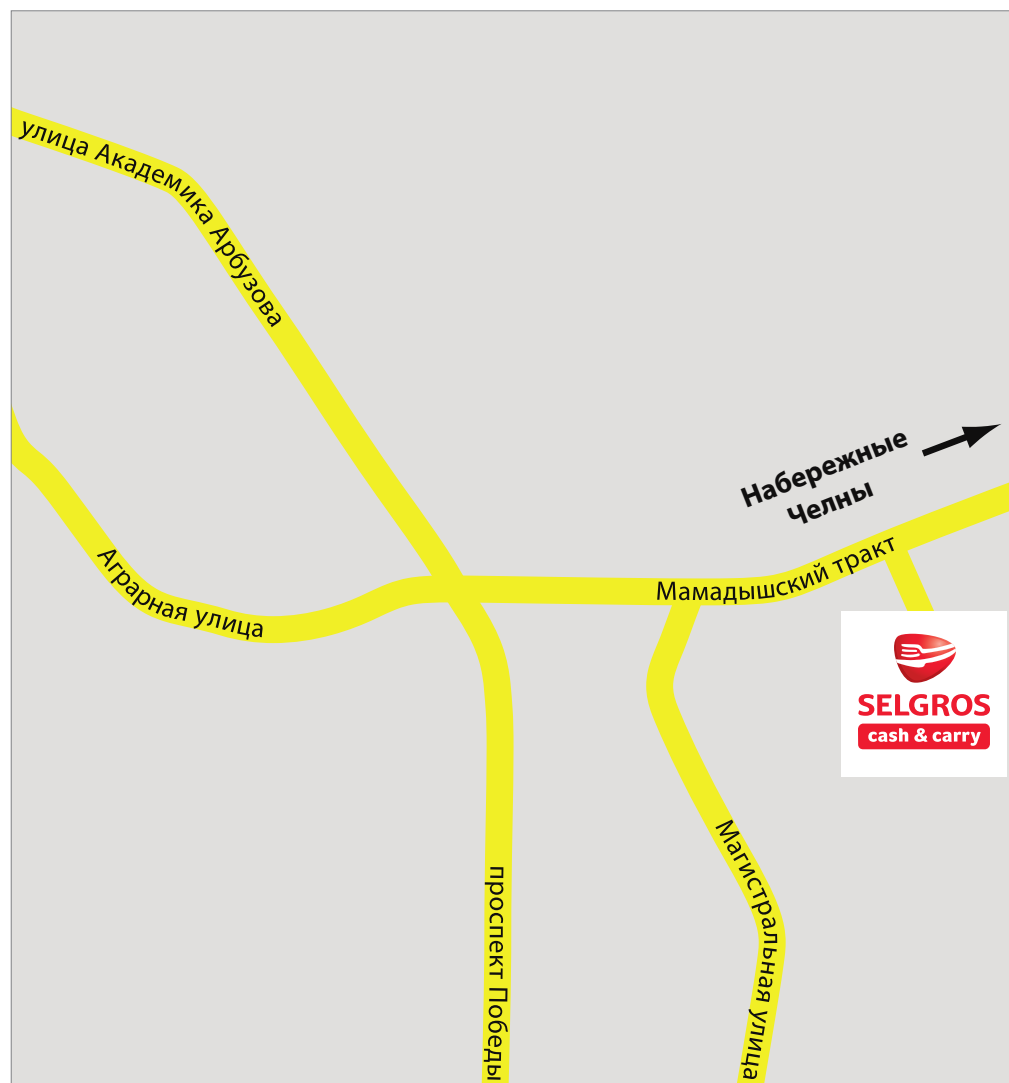

- Сковорода 26 см
- Кастрюля 4,5 л

Арт. 97576755, 15208655

-50%

899.⁰⁰

1 599.⁰⁰

НОЖ УНИВЕРСАЛЬНЫЙ

- 12,5 см
- Арт. 35914621

499.⁰⁰

СХЕМА ПРОЕЗДА

ВРЕМЯ ОТПРАВЛЕНИЯ

БЕСПЛАТНЫХ МАРШРУТНЫХ ТАКСИ

(ост. Проспект Победы – ТЦ «Зельгрос»)

ост. Проспект Победы (со стороны дет. поликлиники №10)	ТЦ «Зельгрос»
08:20	10:00
10:30	11:00
11:30	12:00
12:30	13:00
13:30	14:00
17:00	16:30
17:45-18:00	17:30
19:00	18:15
	19:30
	21:15