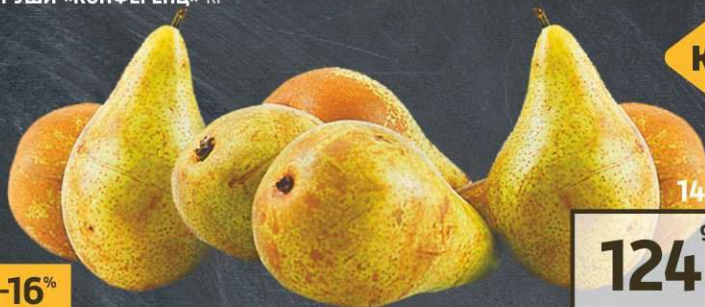

КГ

149⁰⁰

124⁹⁰

-16%

АПЕЛЬСИНЫ КГ