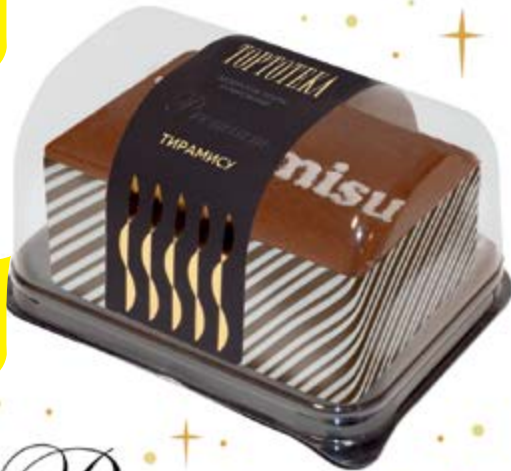

# ТОРТОТЕКА

АВТОРСКИЕ ТОРТЫ  
И ПИРОЖНЫЕ

торт  
«Апельсиновый джаз»  
масса нетто 300 г

**216<sup>90</sup> Р**

торт  
«Тирамису»  
масса нетто 350 г

**216<sup>90</sup> Р**

торт  
«Ягодный мусс»  
масса нетто 300 г

**216<sup>90</sup> Р**

торт  
«Премьер»  
масса нетто 500 г

**216<sup>90</sup> Р**

Premium

**ГРЕЙПФРУТ**  
1 кг

**ХУРМА**  
1 кг

**ЯБЛОКИ**  
1 кг  
СЕЗОННЫЕ

**ГРИБЫ**  
400 г  
ШАМПИНЬОНЫ  
(ФАСОВАННЫЕ)