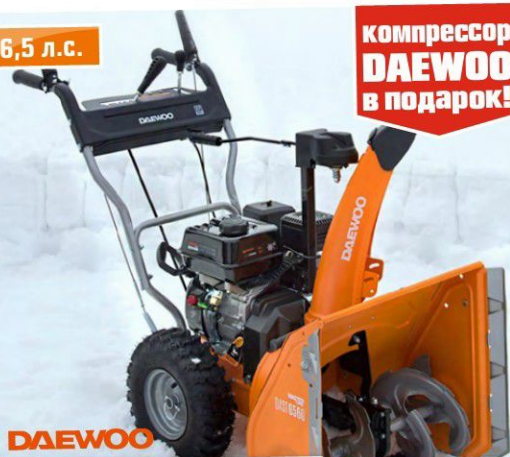

ЧИСТОЕ УДОВОЛЬСТВИЕ ОТ УБОРКИ

6,5 л.с.

компрессор
DAEWOO
в подарок!

DAEWOO

~~39 990,-~~
Экономия 6000,-
33 990,-

Снегоуборщик бензиновый DAEWOO DAST 6560, мощность 6,5 л.с., двухступенчатая система шнеков, ширина ковша 57 см, Ø шнека 30 см, вес 59 кг, код 4045100

1800 Вт

greenworks

~~10 490,-~~
Экономия 1500,-
8990,-

Снегоуборщик электрический Greenworks GST1851, мощность 1800 Вт, ширина ковша 51 см, Ø шнека 45,7 см, вес 15,6 кг, код 3812625