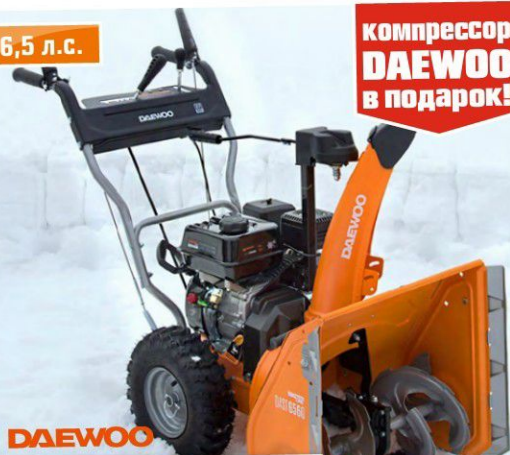

ЧИСТОЕ УДОВОЛЬСТВИЕ ОТ УБОРКИ

6,5 л.с.

**компрессор
DAEWOO
в подарок!**

DAEWOO

~~39 990,-~~

Экономия 6000,-

33 990,-

**Снегоуборщик бензиновый
DAEWOO DAST 6560**, мощность 6,5 л.с., двухступенчатая система шнеков, ширина ковша 57 см, Ø шнека 30 см, вес 59 кг, код 4045100

1800 Вт

greenworks

~~10 490,-~~

Экономия 1500,-

8990,-

**Снегоуборщик электрический
Greenworks GST1851**, мощность 1800 Вт, ширина ковша 51 см, Ø шнека 45,7 см, вес 15,6 кг, код 3812625